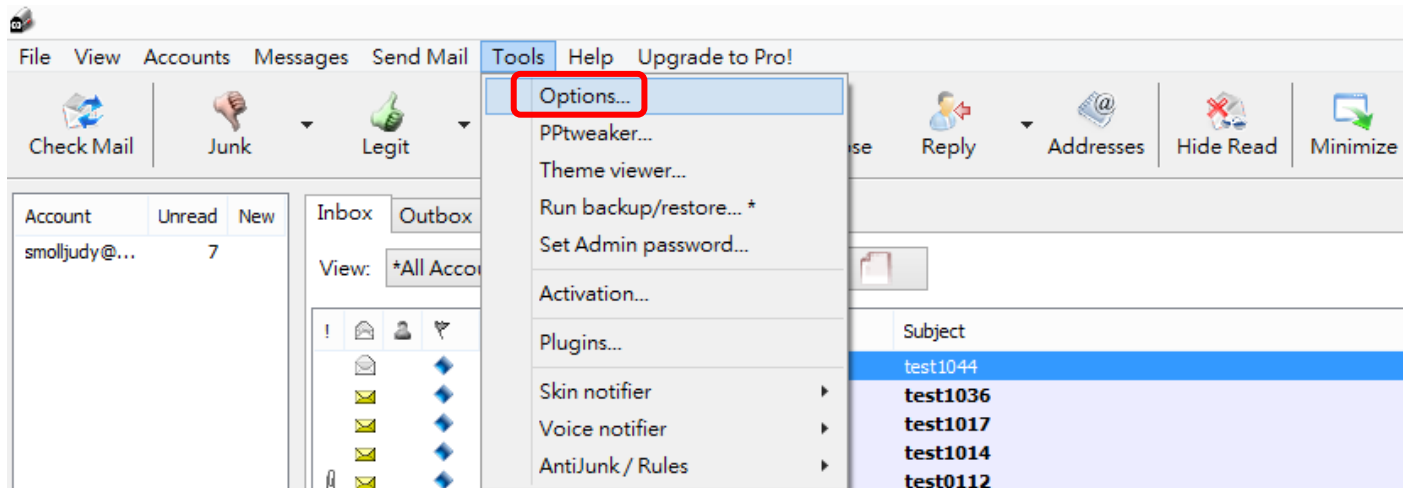

Mail2000 設定 POP Peeper 通知的流程

設定帳號

設定通知

Options

- General
- Mail Check
- Message Retrieval
- Connection
- Notification**
- View Messages
- Tray Icon
- Storage
- Send Mail
- Plugins

Audio

New mail  

Error  