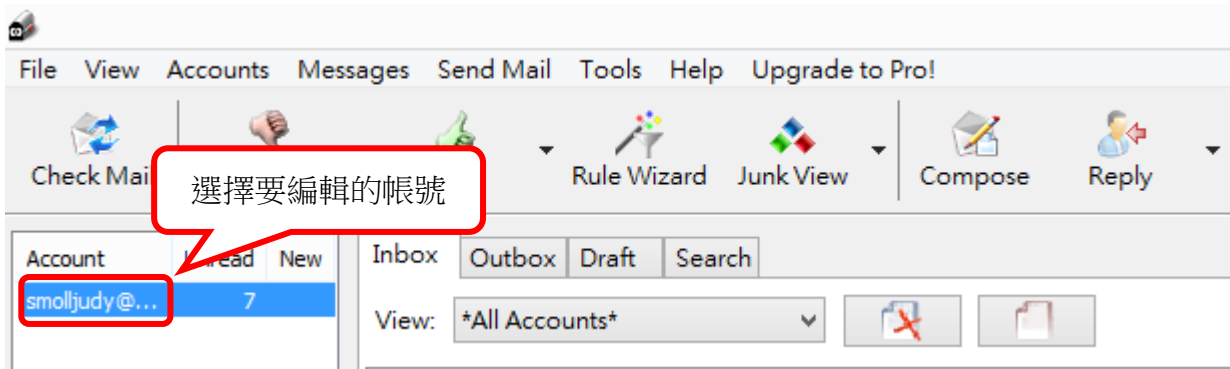

Mail2000 設定 POP Peeper 通知的流程

設定帳號

設定通知

Options

- General
- Mail Check
- Message Retrieval
- Connection
- Notification**
- View Messages
- Tray Icon
- Storage
- Send Mail
- Plugins

Audio

New mail  

Error  