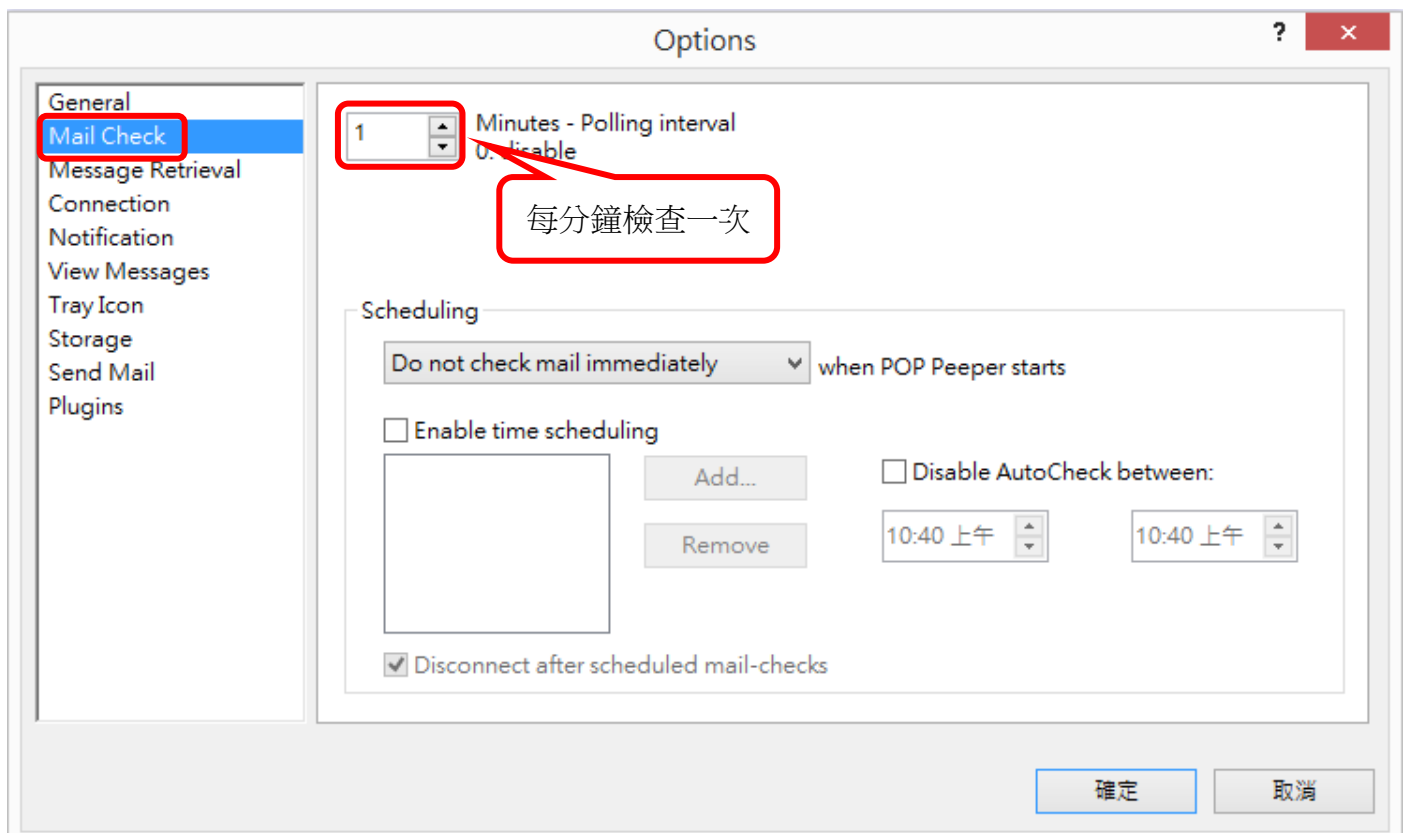

Mail2000 設定 POP Peeper 通知的流程

設定帳號

設定通知

Options

- General
- Mail Check
- Message Retrieval
- Connection
- Notification**
- View Messages
- Tray Icon
- Storage
- Send Mail
- Plugins

Audio

New mail  

Error  