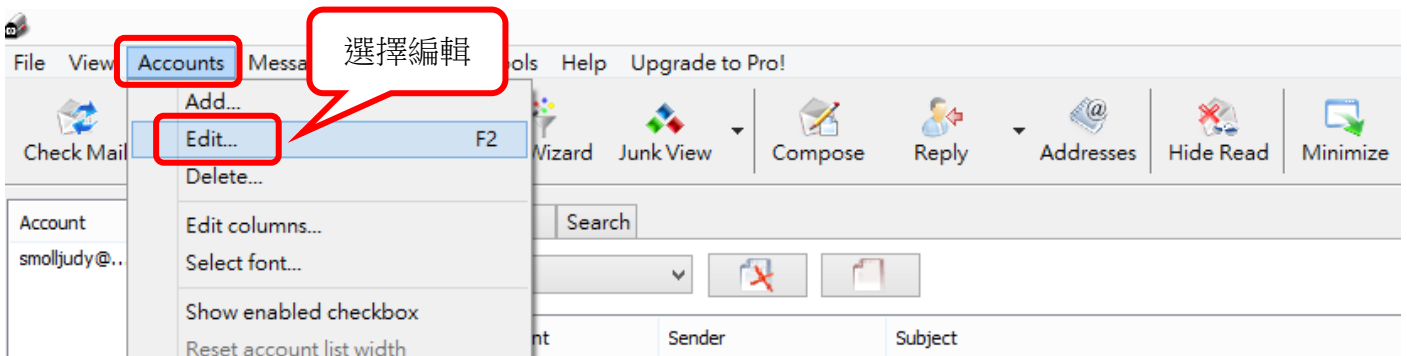

Mail2000 設定 POP Peeper 通知的流程

設定帳號

設定通知

Options

- General
- Mail Check
- Message Retrieval
- Connection
- Notification**
- View Messages
- Tray Icon
- Storage
- Send Mail
- Plugins

Audio

New mail  

Error  

Ignored (junk)  

Visual

When I receive new email:

Display Desktop Alert Popup reminder: Minutes

None Flash LED when I receive new email

Display Windows notification (tray icon balloon tip)

通知留存的時間

確定