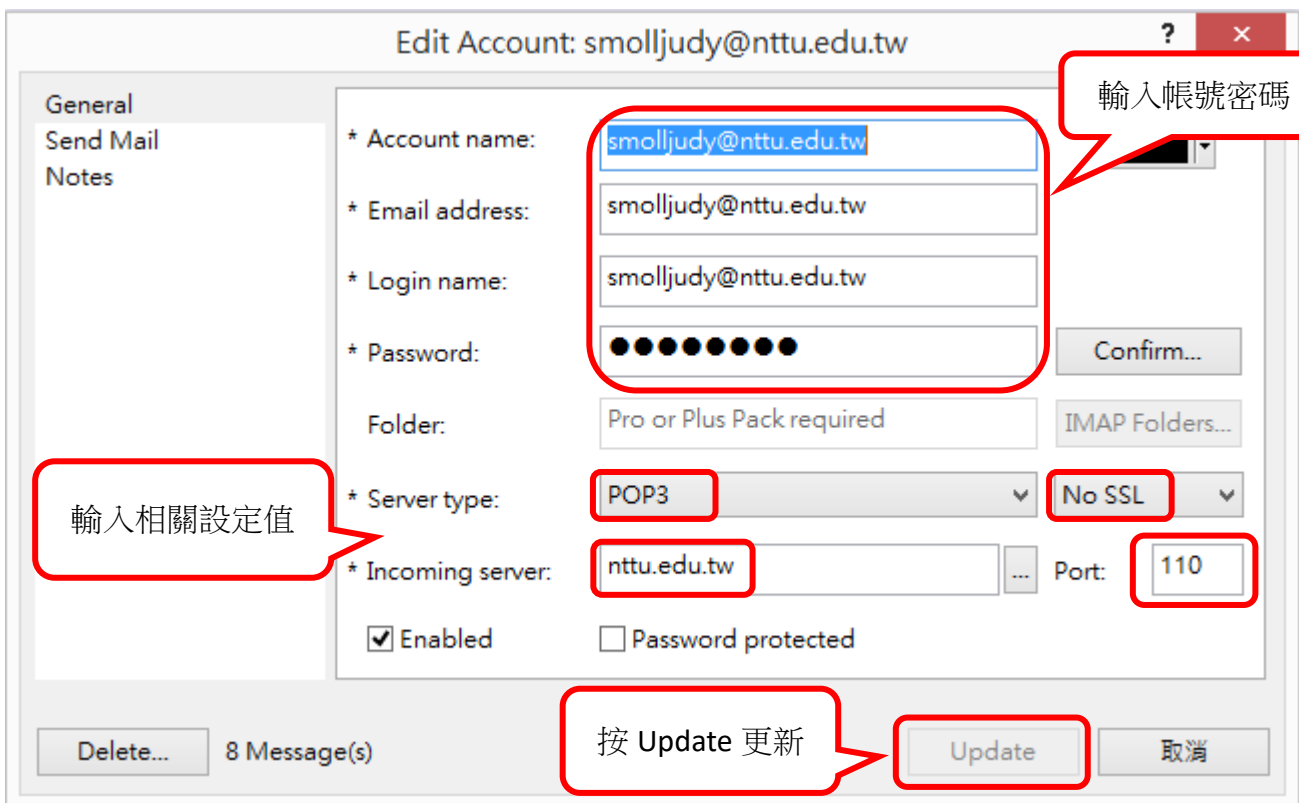

Mail2000 設定 POP Peeper 通知的流程

設定帳號

設定通知

Options

- General
- Mail Check
- Message Retrieval
- Connection
- Notification**
- View Messages
- Tray Icon
- Storage
- Send Mail
- Plugins

Audio

New mail  

Error  

Ignored (junk)  

Visual

When I receive new email:

Display Desktop Alert Popup reminder: Minutes

None Flash LED when I receive new email

Display Windows notification (tray icon balloon tip)

通知留存的時間

確定